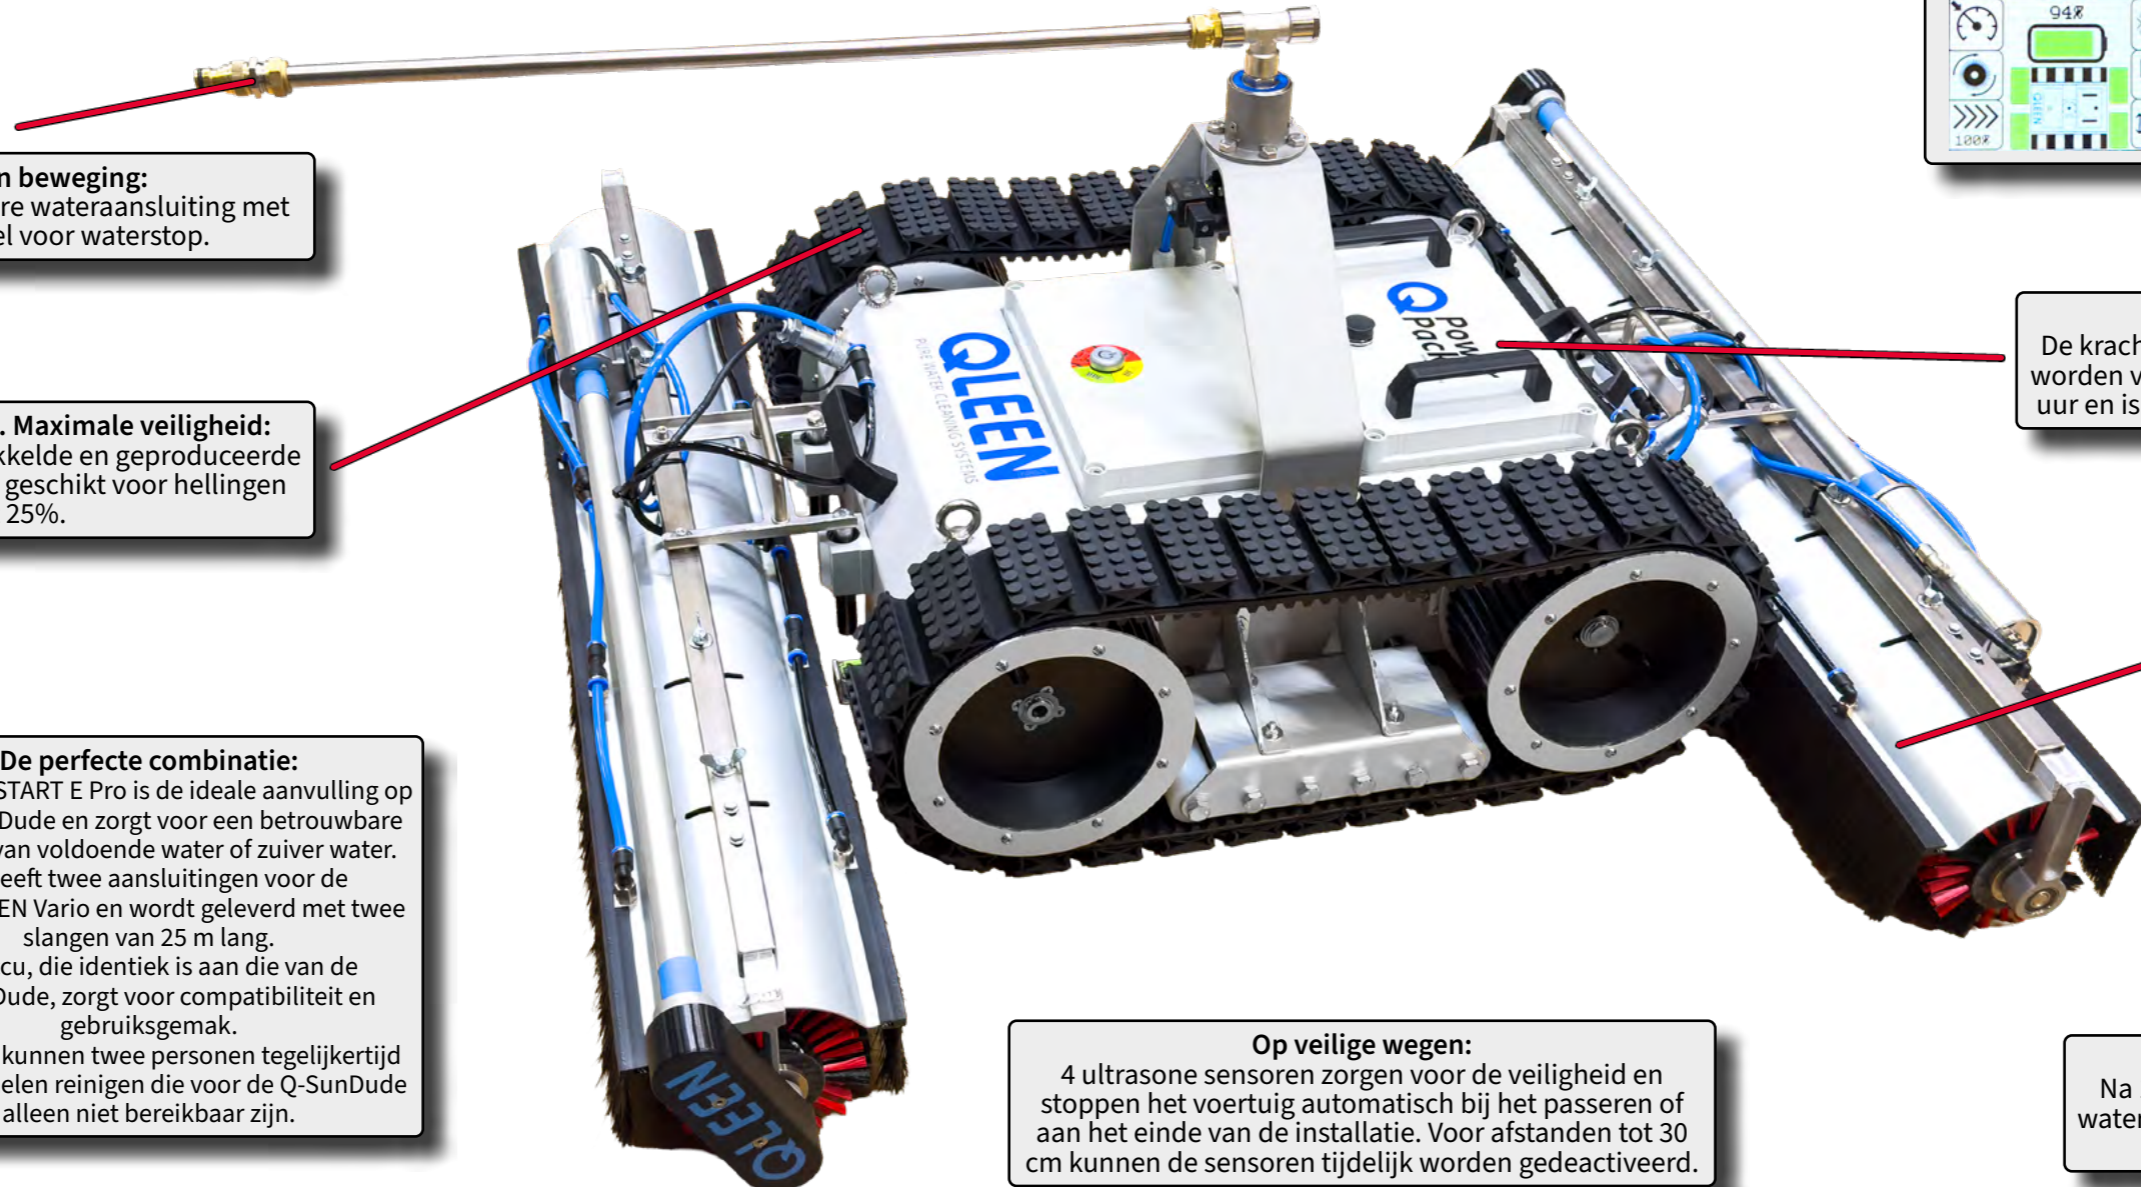

### Flexibiliteit voor elke installatiegrootte

Ook voor kleine of moeilijk bereikbare oppervlakken biedt de Q-SunDude maximale flexibiliteit. De ROTAQLEEN-borstels kunnen op elk moment snel en eenvoudig worden omgebouwd. In combinatie met een PURASTART E Pro (waterbehandeling) en twee telescoopstelen kunnen deze oppervlakken efficiënt door twee personen worden gereinigd.

#### Dubbele ROTAQLEEN-kracht:

de Q-SunDude is zowel aan de voor- als achterzijde uitgerust met aansluitingen voor onze beproefde ROTAQLEEN-borstels.

#### Op veilige wegen:

4 ultrasone sensoren zorgen voor de veiligheid en stoppen het voertuig automatisch bij het passeren of aan het einde van de installatie. Voor afstanden tot 30 cm kunnen de sensoren tijdelijk worden gedeactiveerd.

#### De perfecte combinatie:

De PURASTART E Pro is de ideale aanvulling op de Q-SunDude en zorgt voor een betrouwbare toevoer van voldoende water of zuiver water.

Hij heeft twee aansluitingen voor de ROTAQLEEN Vario en wordt geleverd met twee slangen van 25 m lang.