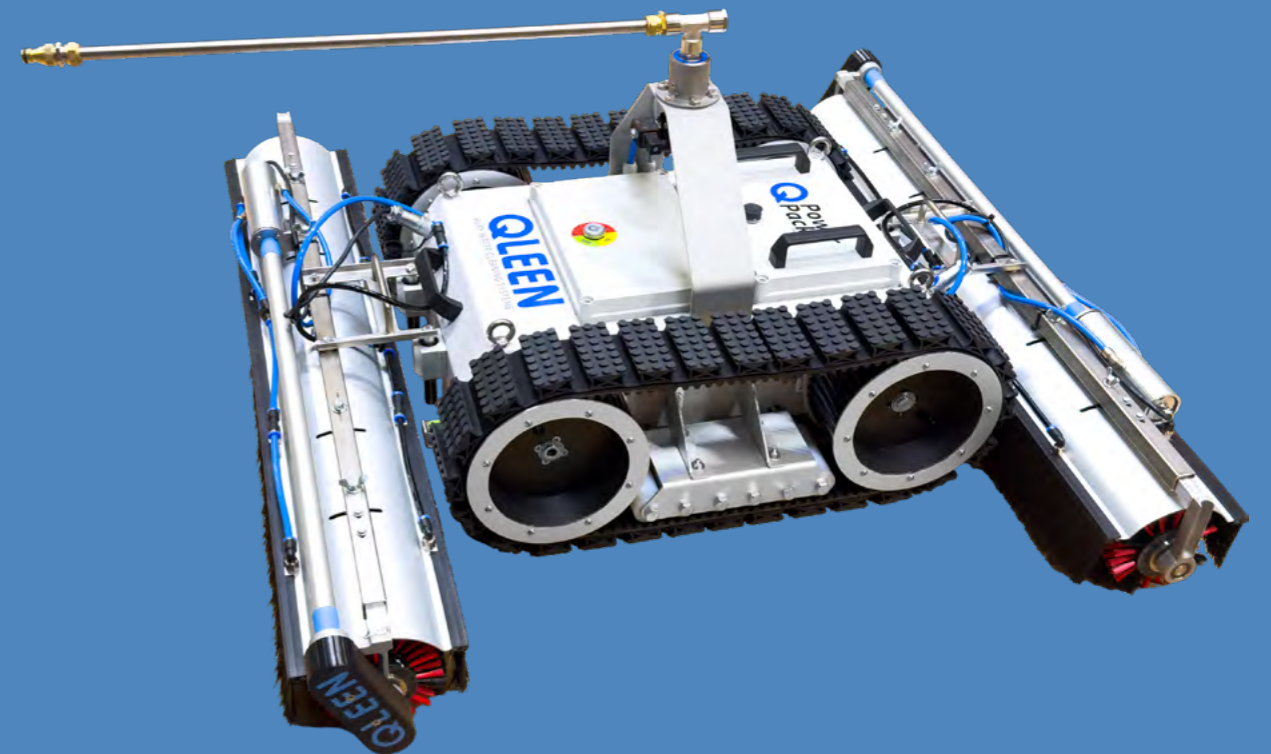

Lehmann KG

gepresenteerd

De nieuwe Q-SunDude: De Dude voor alle zonnepanelen!

De nieuwe PURASTART E Pro: De perfecte combinatie!